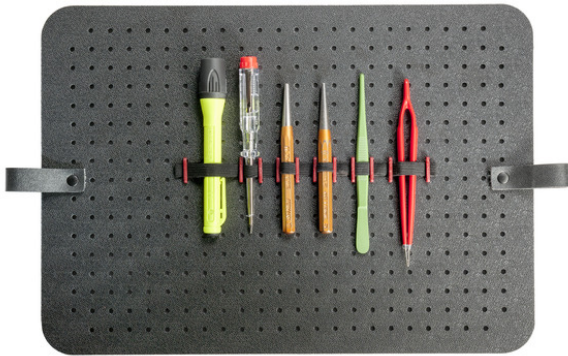

Lochtafel

Lochtafel zum individuellen bestücken

Bezeichnung	Lochtafel
Artikelnummer	497000171
GTIN / EAN	4006793497115
Zolltarifnummer	39269097
Ursprungsland	RO
Ausstattung	- ohne Zubehör - Rückseite gepolstert
Lieferumfang	- 1 Lochtafel
Außenmaße (BxTxH)	400 mm x 2 mm x 280 mm
Gewicht	280 g
Material Koffer	- ABS-Kunststoff
Farbe Koffer	schwarz
Verpackungsmaße VPE (BxTxH)	410 mm x 3 mm x 300 mm
Gewicht inkl. Verpackung VPE	0,3 kg
Palettenmaße	1200 mm x 800 mm x